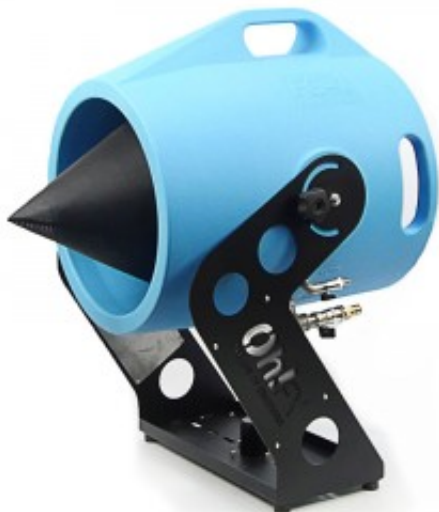

## Oh!FX FG1 Schuimmachine generator 255W Blauw

Model: 099FG1

Merk: Oh!FX

Fantastische lichtgewicht schuimmachine met een mooie schuim output voor de perfecte schuimparty.

Deze schuimmachine is zeer gemakkelijk in gebruik en op te bouwen.

Kan op een statief of worden opgehangen om de schuim van boven te laten vallen.

Deze machine werkt met een aparte water aansluiting en zuigt zelf het schuim concentraat mee.

Bij dit type machine valt de schuim als het ware uit de machine zelf.

Kan op de normale waterdruk werken maar ook middels een dompelpomp.

De ventilator van de schuimmachine werkt middels een meegeleverde transformator op 30V zodat de veiligheid gegarandeerd is.

### **TECHNISCHE SPECIFICATIES**

Type : FG1

Afmetingen : 48,5 x 48 x 66,5cm

Gewicht : 18,30 Kg

Spanning in : 100-240V AC 50/60Hz

Werkspanning ventilator : 30V DC

Vermogen : 255W MAX

Min/max watertemperatuur : 15°-40°