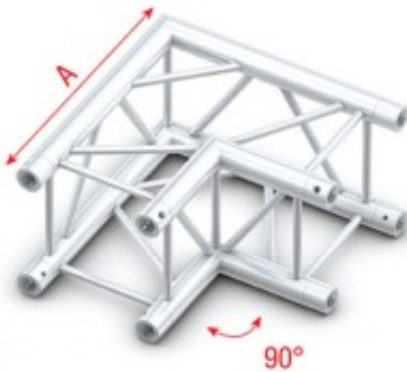

## Milos Corner 90 - Silver, 90 - FQ30003

Model: 003FQ30003

Merk: Milos

### Omschrijving

De Milos PRO-30 truss is gemaakt van 50mm alu pijp met een wanddikte van 2mm en 16mm beugels. Dit is het meest gebruikte bouwsysteem voor discotheken, podia, theaters en nog veel meer toepassingen. De PRO-30 truss is verkrijgbaar in de volgende modellen: 2 punts Steppysteem (FS, GS, PS), 3 punts triangle systeem (FT, GT, PT) en 4 punts Square systeem (FQ, GQ, PQ). De systeemelementen zijn aan elkaar verbonden door middel van kegelvormige connectoren en spigots. Milos biedt drie verschillende koppelingssystemen met verschillende compatibiliteit, zoals in het onderstaande overzicht. Alle Milos PRO-30 trussystemen zijn TÜV-gecertificeerd.

- F-truss compatibel met Prolyte systemen (Ø 27.8mm).
- G-truss compatibel met Global & Euro-systemen (Ø 29,0mm)
- P-truss compatibel met standaard Milos truss systemen (Ø 29.8mm)

Elk trussstuk (lengte of hoekstuk) wordt altijd geleverd inclusief een complete aansluitset (spigotten, pins en R-veeraansluitingen) voor één zijde. En de zwarte truss die wij aanbieden, is gepoedercoat met de kleur RAL9005, zwart.

### Specificaties

Lengte (mm): 500 mm  
Grootte: 290 mm x 290 mm  
Diameter hoofdbuis: 50 x 2 mm  
Gewicht: 6.6 kg  
Graden trusshoek: 90°  
Truss systeem: F

Levertijd: Direct leverbaar (update: 02-08-2025)