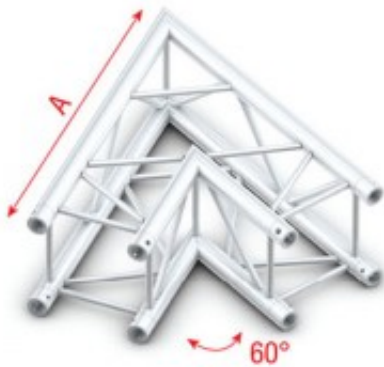

## Milos Corner 60 - 60, Silver - GQ30002

Model: 003GQ30002

Merk: Milos

### Omschrijving

De Milos PRO-30 truss is gemaakt van 50mm alu pijp met een wanddikte van 2mm en 16mm beugels. Dit is het meest gebruikte bouwsysteem voor discotheken, podia, theaters en nog veel meer toepassingen. De PRO-30 truss is verkrijgbaar in de volgende modellen: 2 punts Steppysteem (FS, GS, PS), 3 punts triangle systeem (FT, GT, PT) en 4 punts Square systeem (FQ, GQ, PQ). De systeemelementen zijn aan elkaar verbonden door middel van kegelvormige connectoren en spigots. Milos biedt drie verschillende koppelingssystemen met verschillende compatibiliteit, zoals in het onderstaande overzicht. Alle Milos PRO-30 trussystemen zijn TÜV-gecertificeerd.

- F-truss compatibel met Prolyte systemen (Ø 27.8mm).
- G-truss compatibel met Global & Euro-systemen (Ø 29,0mm)
- P-truss compatibel met standaard Milos truss systemen (Ø 29.8mm)

Elk trussstuk (lengte of hoekstuk) wordt altijd geleverd inclusief een complete aansluitset (spigotten, pins en R-veeraansluitingen) voor één zijde. En de zwarte truss die wij aanbieden, is gepoedercoat met de kleur RAL9005, zwart.

### Specificaties

Lengte (mm): 800 mm  
Grootte: 290 mm x 290 mm  
Diameter hoofdbuis: 50 x 2 mm  
Gewicht: 7.2 kg  
Graden trusshoek: 60°  
Truss systeem: G

Levertijd: Direct leverbaar (update: 16-09-2025)