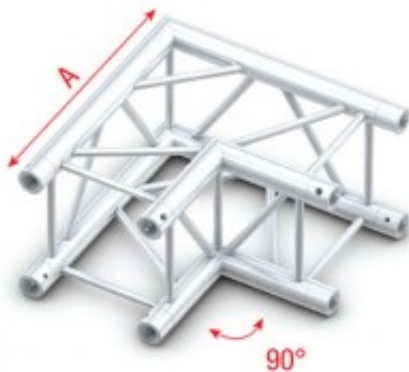

Milos Corner 90 - 90, Silver - GQ30003

Model: 003GQ30003

Merk: Milos

Omschrijving

De Milos PRO-30 truss is gemaakt van 50mm alu pijp met een wanddikte van 2mm en 16mm beugels. Dit is het meest gebruikte bouwsysteem voor discotheken, podia, theaters en nog veel meer toepassingen. De PRO-30 truss is verkrijgbaar in de volgende modellen: 2 punts Steppysteem (FS, GS, PS), 3 punts triangle systeem (FT, GT, PT) en 4 punts Square systeem (FQ, GQ, PQ). De systeemelementen zijn aan elkaar verbonden door middel van kegelvormige connectoren en spigots. Milos biedt drie verschillende koppelingssystemen met verschillende compatibiliteit, zoals in het onderstaande overzicht. Alle Milos PRO-30 trussystemen zijn TÜV-gecertificeerd.

- F-truss compatibel met Prolyte systemen (Ø 27.8mm).
- G-truss compatibel met Global & Euro-systemen (Ø 29,0mm)
- P-truss compatibel met standaard Milos truss systemen (Ø 29.8mm)

Elk trussstuk (lengte of hoekstuk) wordt altijd geleverd inclusief een complete aansluitset (spigotten, pins en R-veeraansluitingen) voor één zijde. En de zwarte truss die wij aanbieden, is gepoedercoat met de kleur RAL9005, zwart.

Hoek 90° inclusief aansluitingen
A = 500 mm

Gebruik je Global Truss of Eurotruss? Bekijk [deze compatibiliteitstabel](#) om het Milos item te vinden dat bij jouw systeem past.

Specificaties

Lengte (mm): 500 mm
Grootte: 290 mm x 290 mm
Diameter hoofdbuis: 50 x 2 mm
Gewicht: 6.6 kg
Graden trusshoek: 90°
Truss systeem: G