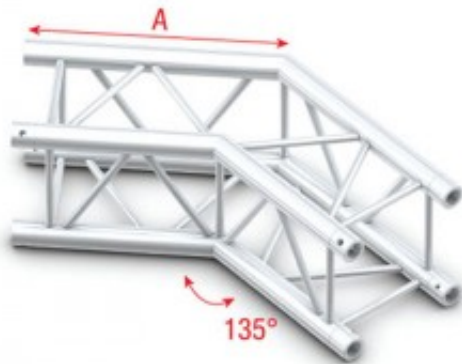

Milos Corner 13 - 135, Silver - GQ30005

Model: 003GQ30005

Merk: Milos

Omschrijving

De Milos PRO-30 truss is gemaakt van 50mm alu pijp met een wanddikte van 2mm en 16mm beugels. Dit is het meest gebruikte bouwsysteem voor discotheken, podia, theaters en nog veel meer toepassingen. De PRO-30 truss is verkrijgbaar in de volgende modellen: 2 punts Steppesysteem (FS, GS, PS), 3 punts triangle systeem (FT, GT, PT) en 4 punts Square systeem (FQ, GQ, PQ). De systeemelementen zijn aan elkaar verbonden door middel van kegelvormige connectoren en spigots. Milos biedt drie verschillende koppelingssystemen met verschillende compatibiliteit, zoals in het onderstaande overzicht. Alle Milos PRO-30 trussystemen zijn TÜV-gecertificeerd.

- F-truss compatibel met Prolyte systemen (Ø 27.8mm).
- G-truss compatibel met Global & Euro-systemen (Ø 29,0mm)
- P-truss compatibel met standaard Milos truss systemen (Ø 29.8mm)

Elk trussstuk (lengte of hoekstuk) wordt altijd geleverd inclusief een complete aansluitset (spigotten, pins en R-veeraansluitingen) voor één zijde. En de zwarte truss die wij aanbieden, is gepoedercoat met de kleur RAL9005, zwart.

Hoek 135° inclusief aansluitingen

A = 500 mm

Gebruik je Global Truss of Eurotruss? Bekijk [deze compatibiliteitstabel](#) om het Milos item te vinden dat bij jouw systeem past.

Specificaties

Lengte (mm): 500 mm

Grootte: 290 mm x 290 mm

Diameter hoofdbuis: 50 x 2 mm

Gewicht: 6.6 kg

Graden trusshoek: 135°

Truss systeem: G

Levertijd: Direct leverbaar (update: 16-09-2025)