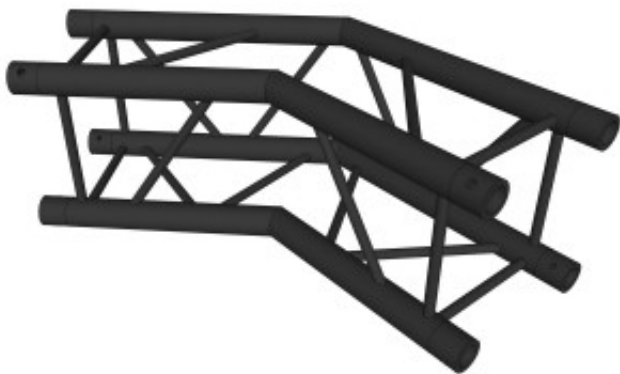

Contestage AGQUA-04 blk Quatro hoekverbinding - 2 richtingen - 50cm - 135° - zwart - Montagekit inbegrepen

Model: 092H11006

Merk: Contestage

TRUSS Quatro 290 hoekverbinding - 2 richtingen - 50cm - 135° - zwart - Montagekit inbegrepen

- Quatro hoekverbinding - 2 richtingen - 50cm - 135° - zwart
- ISO DIN 4113 en TÜV gecertificeerd.
- Gemaakt van 50mm aluminiumlegering (EN AW 6082 T6, diameter 50mm, dikte 2mm).
- **Geleverd met : 1 x montagekit**

LINK VOOR VOLLEDIGE INFORMATIE EN DOWNLOADS: [AGQUA-04 blk](#)

Algemeen : Afmetingen (cm): 50 x 50

Algemeen : Gewicht (kg): 7.1

Algemeen : Kleur: zwart

Truss & Statief : buis Ø: 50x2 mm

Truss & Statief : Type: quattro