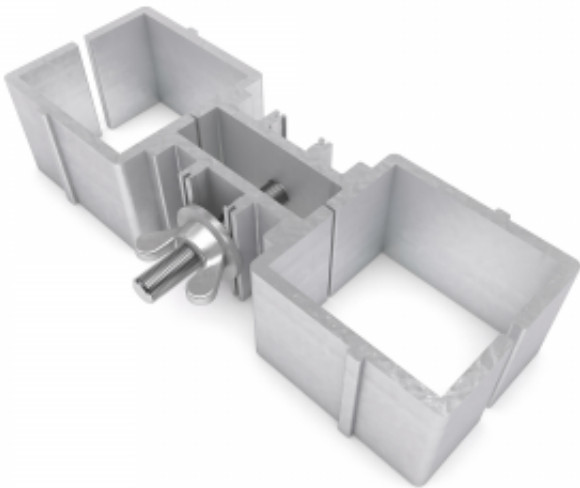

Showgear Mammoth Two Leg Clamp - - 70658

Model: 00370658

Merk: Showgear

Omschrijving

Speciale Mammoth Dex-pootklem, geschikt voor twee poten

Specificaties

Hoogte (mm): 45 mm
Breedte (mm): 203 mm
Diepte (mm): 103 mm
Gewicht: 0.45 kg
Materiaal: Aluminium / Steel