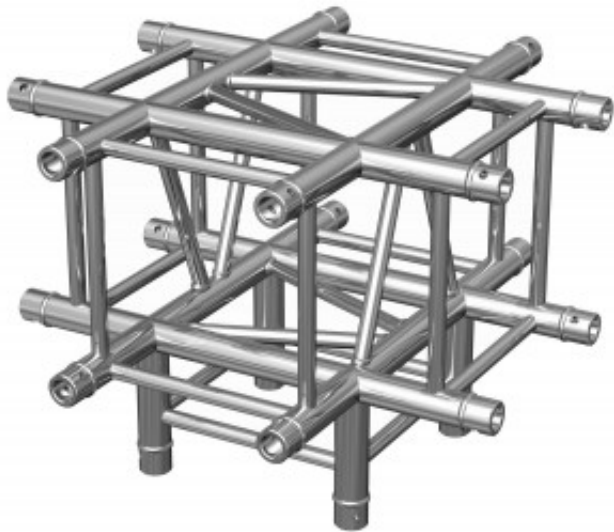

Contestage AGQUA-07 - Quatro hoekverbinding - 5 richtingen - 90° - Montagekits inbegrepen

Model: 092H10059

Merk: Contestage

TRUSS Quatro 290 hoekverbinding - 5 richtingen - 90° - Montagekits inbegrepen

- Quatro hoekverbinding - 5 richtingen - 90°
- ISO DIN 4113 en TÜV gecertificeerd.
- Gemaakt van 50mm aluminiumlegering (EN AW 6082 T6, diameter 50mm, dikte 2mm).
- **Geleverd met : 4 x montagekit**

LINK VOOR VOLLEDIGE INFORMATIE EN DOWNLOADS: [AGQUA-07](#)

Algemeen : Afmetingen (cm): 71 x 71 x 50

Algemeen : Gewicht (kg): 12.6

Algemeen : Kleur: aluminium

Truss & Statief : buis Ø: 50x2 mm

Truss & Statief : Type: quattro

Truss & Statief : Compatibel: Prolyte

Merk: CONTESTAGE

EANCode: 3662009011844

Levertijd: Levertijd op aanvraag (update: 16-09-2025)